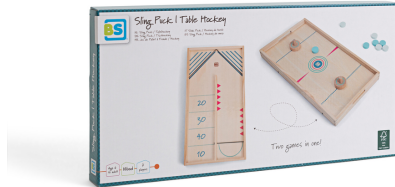

Sling Puck / Tischhockey

1456

Slingpuck / Tischhockey bietet zwei Spiele in einem, indem es die Spannung von Tischhockey mit der Geschwindigkeit und Präzision des Sling Puck kombiniert. 100% FSC.

Preis: **19,90 Euro**

(inkl. MwSt., zzgl. Versandkosten)

Artikelnummer: 1456

[zum Artikel](#)

Sling Puck / Tischhockey

Zwei Spiele in einem! Spielt Sling Puck und versucht, so viele Punkte wie möglich zu erzielen, indem ihr die Chips mit dem Gummiband schleudert. Oder dreht das Spiel um und spielt Tischhockey.

Holz stammt zu 100% aus nachhaltiger Forstwirtschaft (FSC).

Inhalt:

1. 1 Spielbrett mit zwei Seiten 39x21x3 cm
2. 2 x Pucks 4x4x3 cm
3. 10 Chips ? 2,5 cm

Video vom Spiel

Achtung: Nicht geeignet für Kinder unter 36 Monaten wegen verschluckbarer Kleinteile.